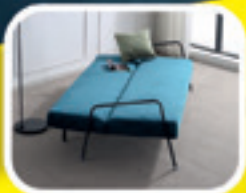

Hazte Tuquero y síguenos en la red